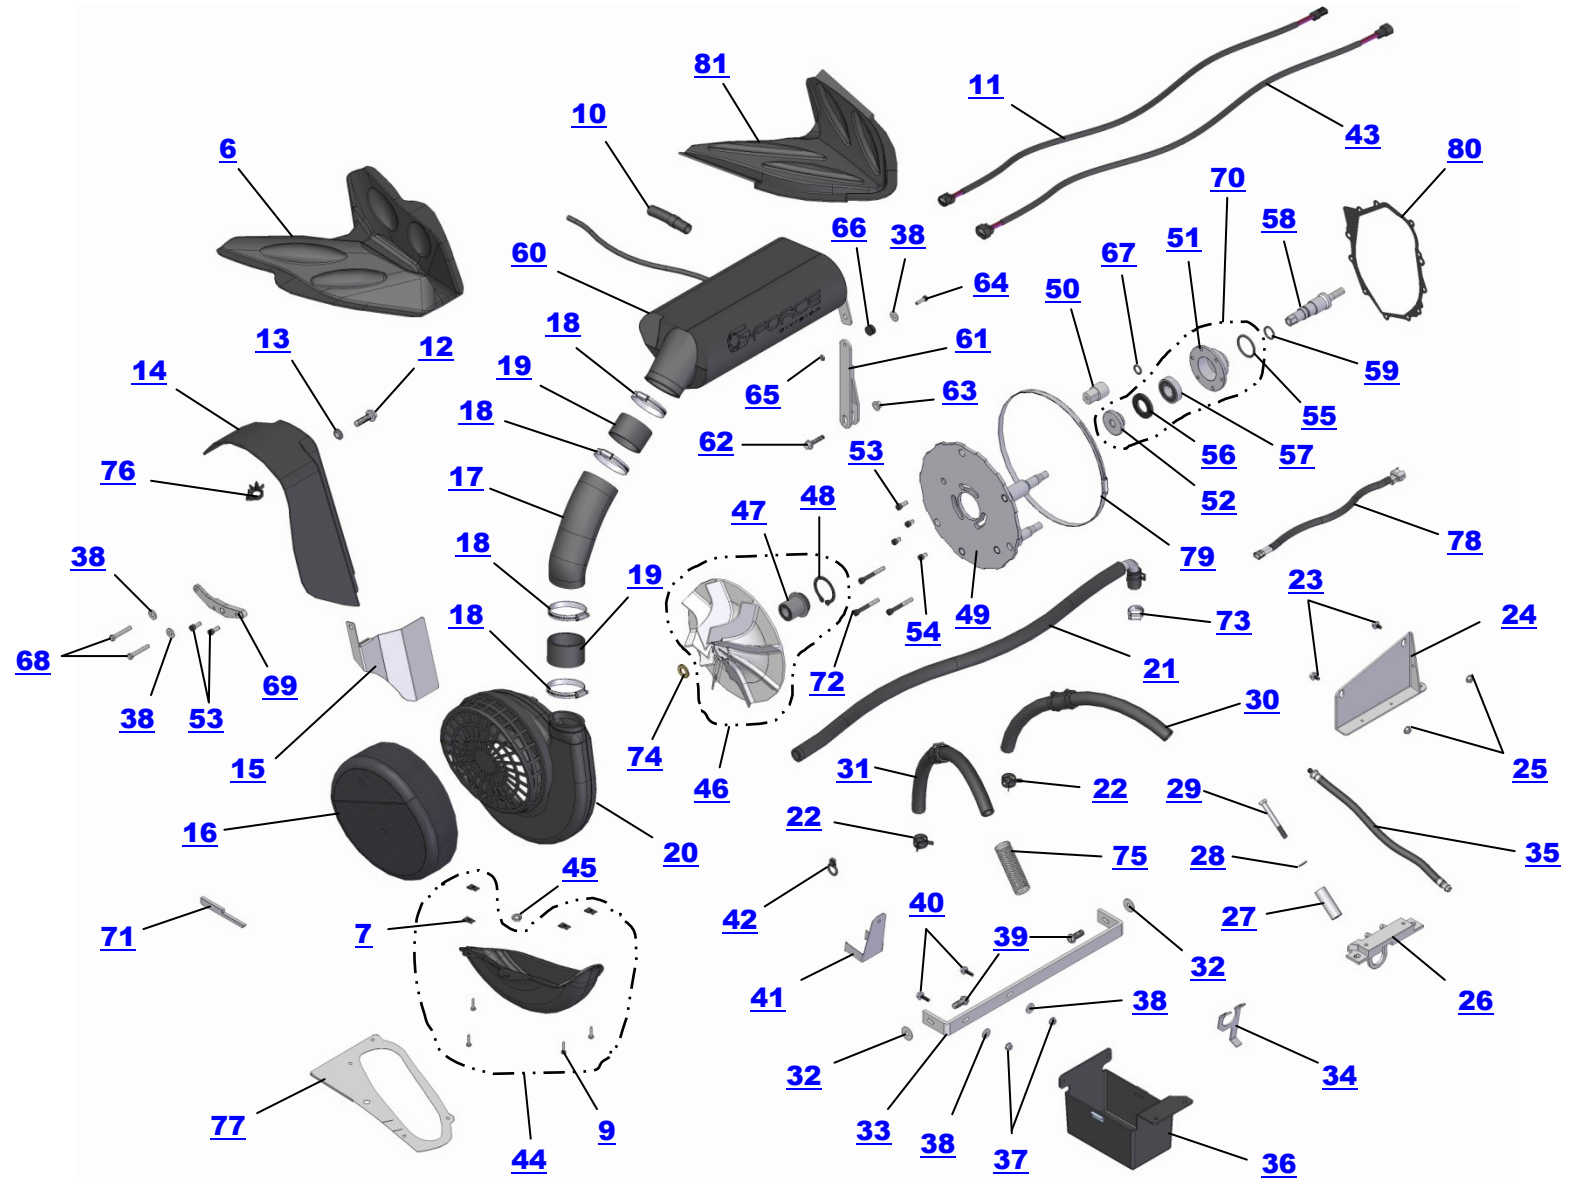

COMPLETE KIT

Pour commander ces pièces, contactez-nous / To order these parts, contact us

Tel: (819) 849-4849 Email : info@gforcedivision.com

1	INTERNAL OIL TANK PLATE	4.95 \$
2	O-RING	2.95 \$
3	EXTERNAL OIL TANK PLATE	6.95 \$
4	COPPER WASHER 5MM	0.95 \$
5	ALLEN SCREW 5MM	1.05 \$
6	HOOD COVER 2011	75.95 \$
7	T-NUT	1.55 \$
8	PLATE LOWER BODY KIT	29.95 \$
9	SCREW	0.95 \$
10	I.A.C HOSE	4.95 \$
11	MAP SENSOR CONNECTOR 2011	29.95 \$
12	BOLT 10MMX30	1.95 \$
13	COLLAR	2.95 \$
14	AIR DEFLECTOR	24.95 \$
15	LOWER BRAKET AIR DEFLECTOR	4.95 \$
16	AIR FILTER	29.95 \$
17	DUCT TUBE	22.95 \$
18	COLLET	3.95 \$
19	DUCT SHORT HOSE	5.95 \$
20	IMPELLER HOUSING	225.00 \$
21	OVERFLOW HOSE	18.95 \$
22	COLLET CLIP	1.95 \$
23	BOLT 6MMX12	0.95 \$
24	BRAKET UPPER OIL TANK	21.95 \$
25	NUT 6MM	0.95 \$
26	BRAKET LOWER OIL TANK	47.95 \$
27	SLEEVE	6.95 \$
28	WASHER 8MM	0.95 \$
29	BOLT 8MMX70	2.95 \$
30	HOSE 5/8 X 17	11.95 \$
31	HOSE 5/8 X18.5	11.95 \$
32	WASHER 8MM	1.25 \$
33	BRAKET FRAME	12.95 \$
34	GUIDE	8.95 \$
35	OIL EXTENSION HOSE	17.95 \$
36	BATTERY TRAY	29.95 \$
37	NUT 6MM	0.95 \$
38	WASHER	0.95 \$
39	BOLT 8MMX25	1.95 \$
40	BOLT 6MMX20	1.55 \$
41	BRAKET SOLENOIDE	4.55 \$